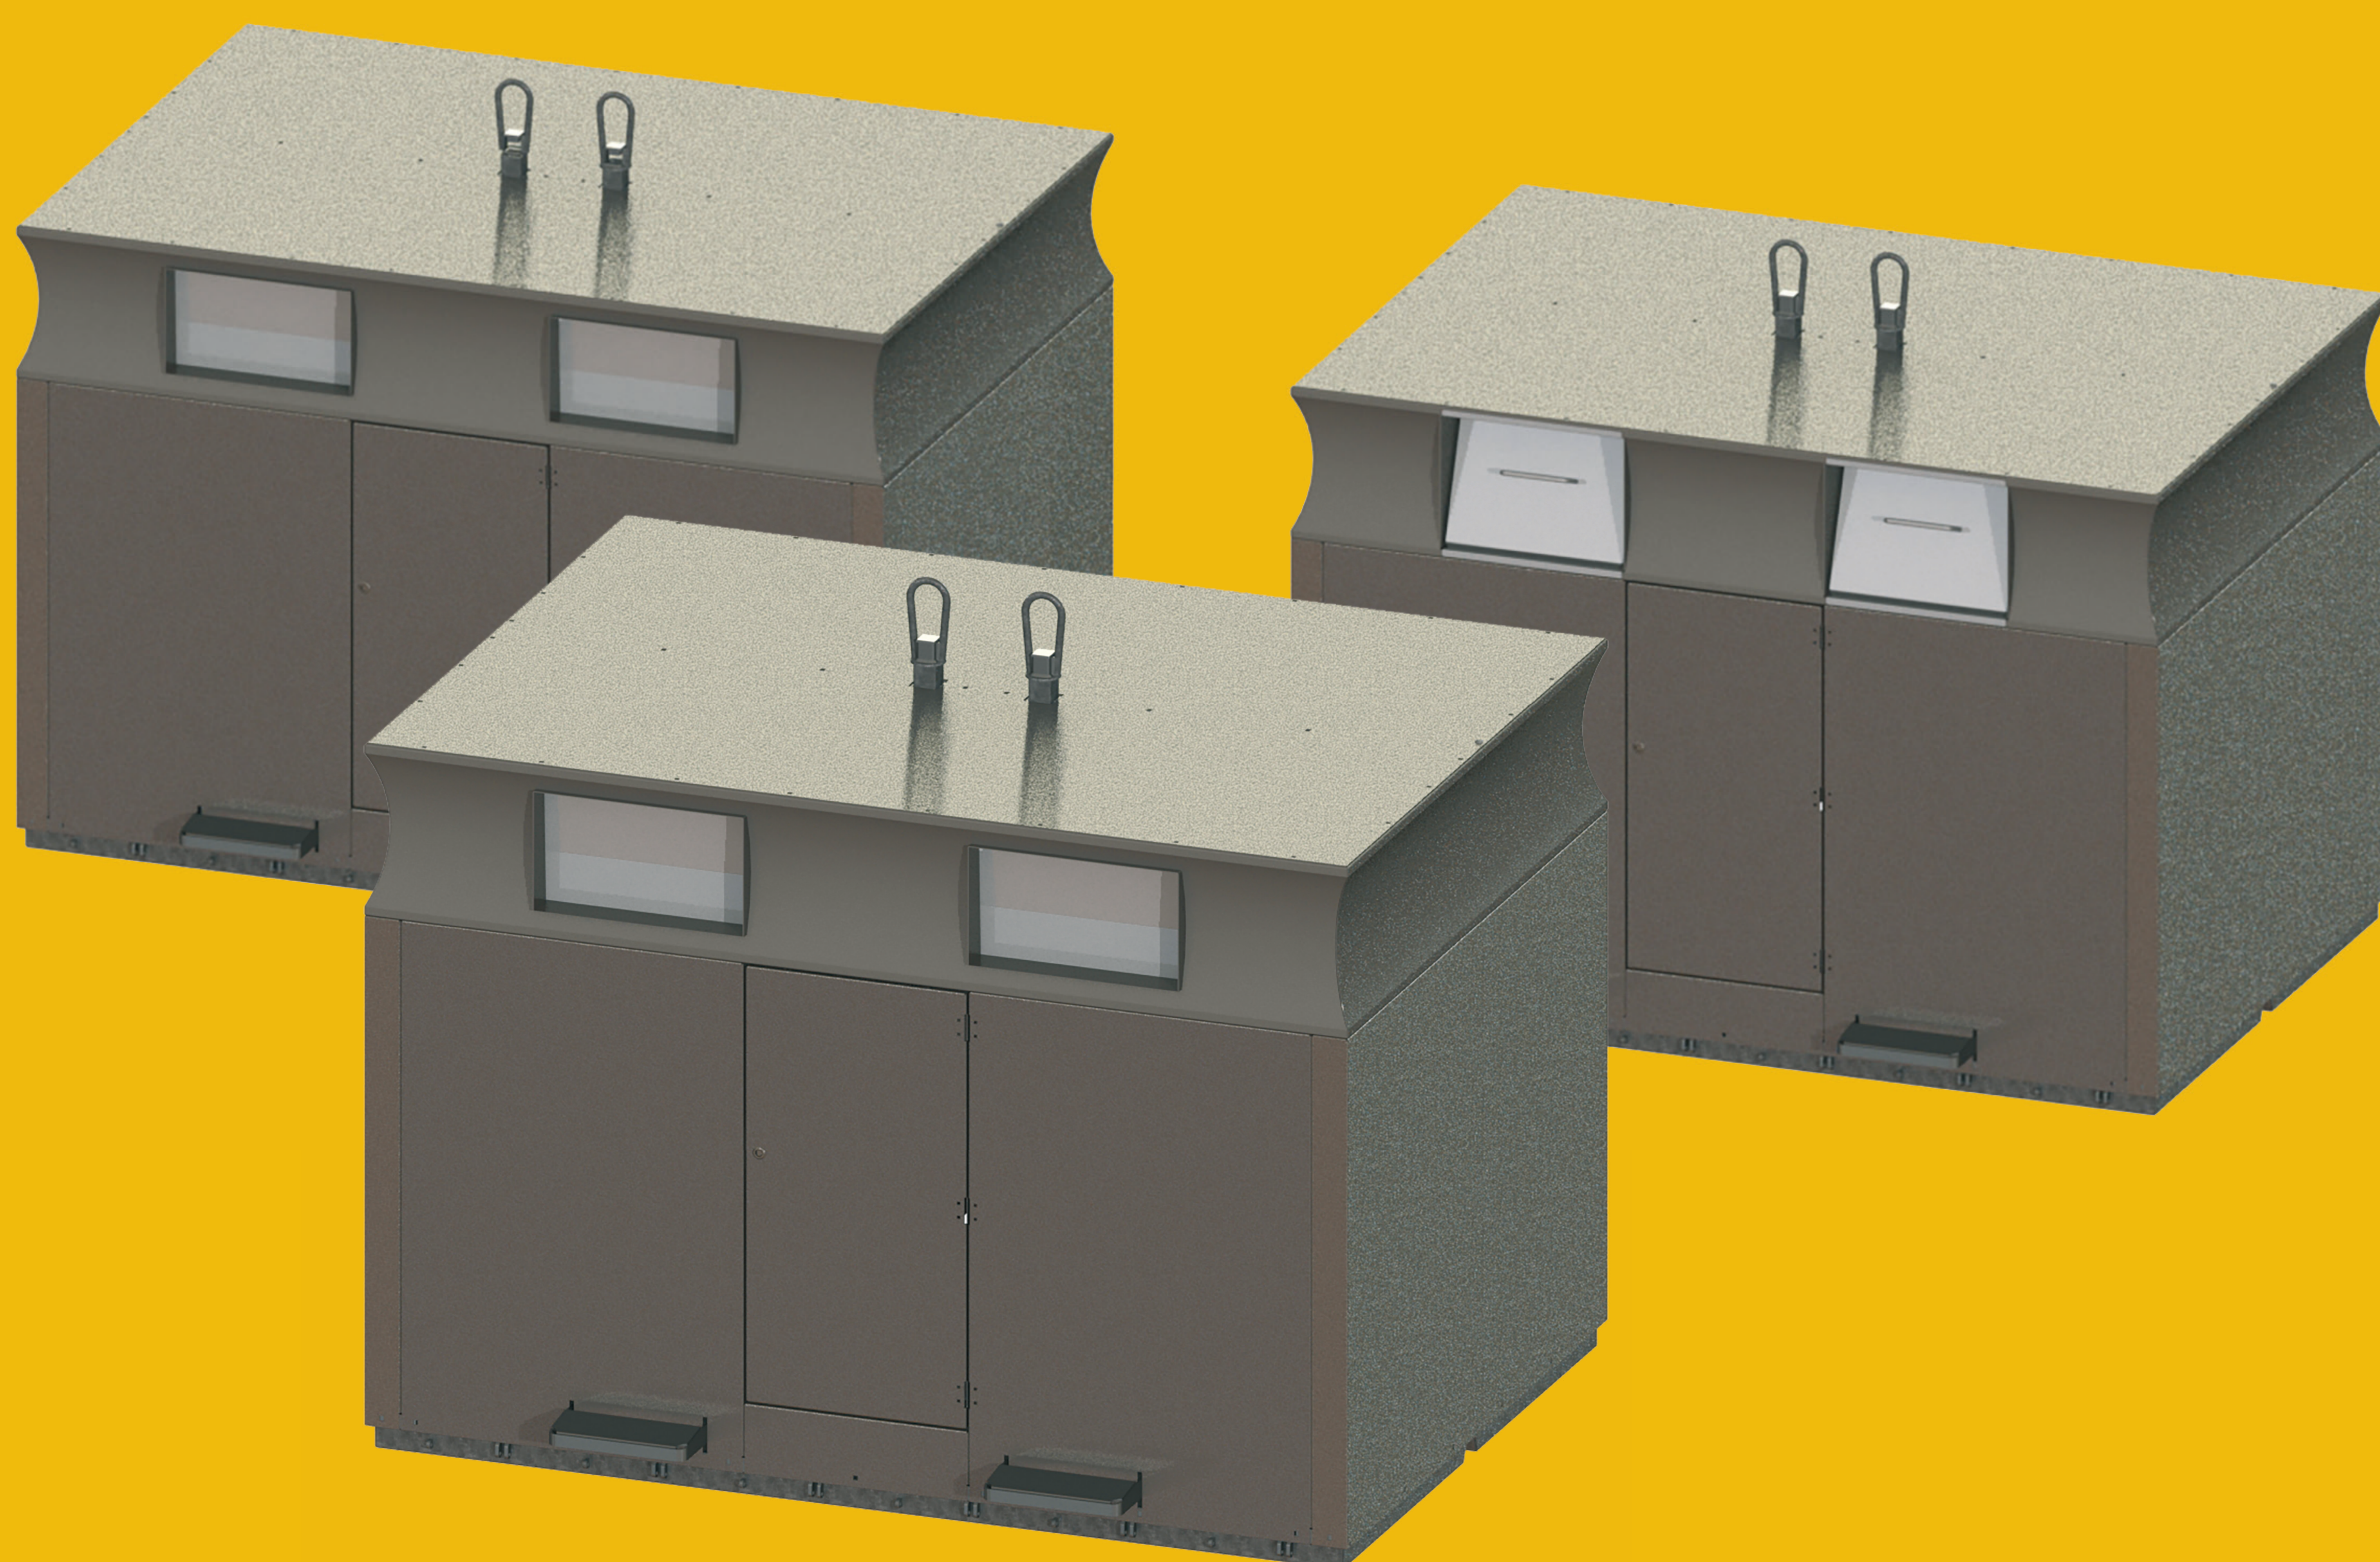

BORNHOLMS NYE AFFALDSSYSTEM

BOFA er stolt over at præsentere Bornholms nye affaldssystem med plads til 12 forskellige affaldstyper. Det nye affaldssystem rulles ud over hele øen fra oktober 2024. Vi glæder os til, sammen med bornholmerne og vores gæster, at komme et stort skridt nærmere et Bornholm uden affald i 2032.

FOR SOMMERHUSOMRÅDER:

I sommerhusområder opsættes affaldskuber, som vi kalder Miljø'er. Nogle bliver overjordiske og andre nedgravede. I sommerhusområderne er der ingen ordning for farligt affald - her skal øens genbrugspladser benyttes i stedet.

Farligt affald:

Skal afleveres på BOFAs genbrugspladser i Rønne, Nexø, Aakirkeby eller Olsker i den bemandede åbningstid.

Der vil blive lagt sorteringsvejledningen på dansk, engelsk og tysk på bofa.dk.